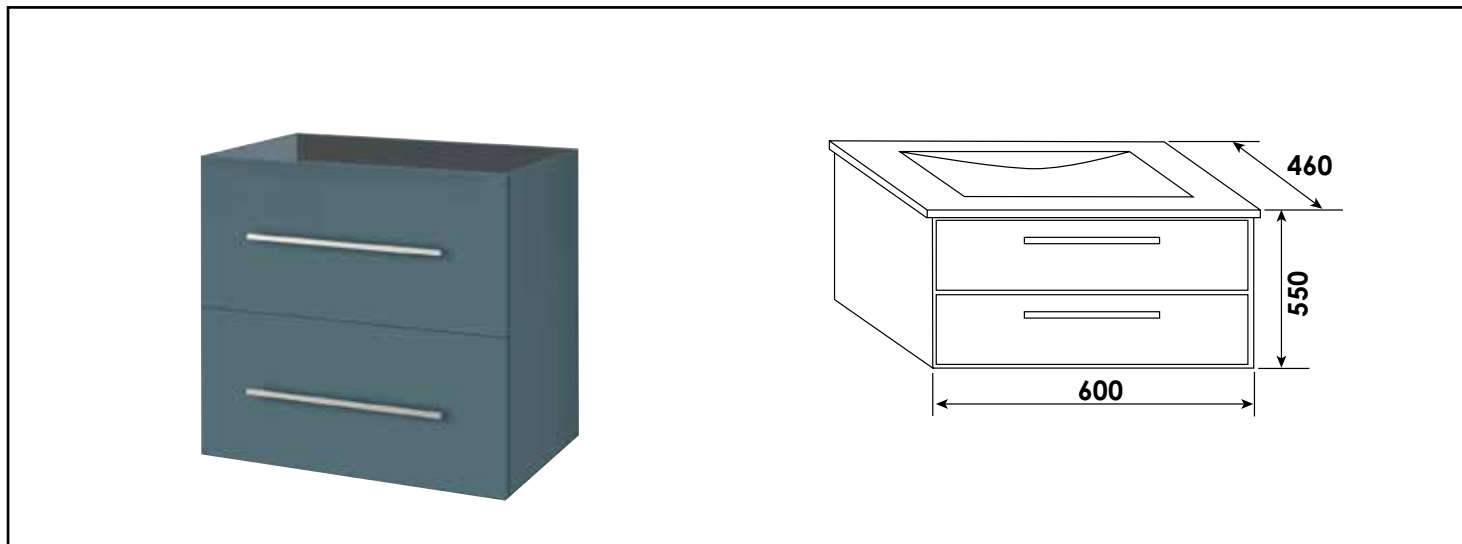

Référence : **401512048**

MEUBLE SEUL SUSP. NEW YORK - LARG. 60 CM - COLORIS BLEU PAON

CARACTÉRISTIQUES

Meuble à suspendre finition bleu paon, plan céramique blanche simple vasque intégrée avec trop plein
 Dimensions : Largeur : 60cm x Profondeur : 46cm x Hauteur : 55cm
 Corps de meuble avec vide sanitaire 8cm
 Structure du caisson (façade et corps) en panneaux de particules mélaminé hydrofuge, épaisseur : 16mm
 2 tiroirs à ouverture totale et fermeture amortie
 Poignées en métal, finition chromée mat
 1 miroir affleurant collé sur panneau hydrofuge de 16mm avec applique LED classe 2 IP44, hauteur : 108cm
 Accessoires en options : pieds réglables en hauteur : de 29 à 31cm
 Livré pré-monté, sans robinetterie, sans visserie de fixation murale, sans vidage
 Fabrication européenne
 Norme PEFC
 Ecotaxe en sus